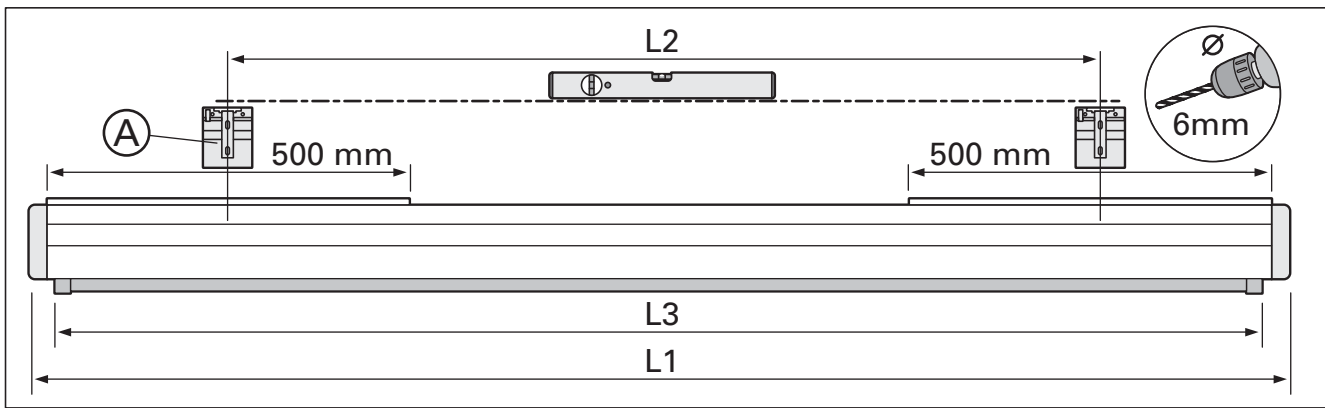

Compact RF Electrol Compact Electrol Cinema RF Electrol Cinema Electrol

	L1	L2 +/- 420 mm	L3
1600 mm	1714 mm	1134 mm	1620 mm
1800 mm	1914 mm	1334 mm	1820 mm
2000 mm	2134 mm	1554 mm	2040 mm
2200 mm	2334 mm	1754 mm	2240 mm
2400 mm	2534 mm	1954 mm	2440 mm
2800 mm	2934 mm	2354 mm	2840 mm
3000 mm	3134 mm	2554 mm	3040 mm