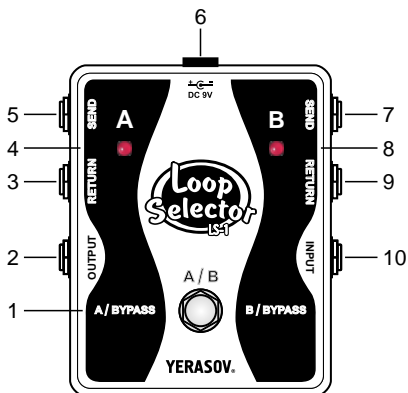

1 - (,) (

2 - OUTPUT -
3 - RETURN -

4 - A

5 - SEND -

6 -

7 - SEND -

8 -

9 - RETURN -

10 - INPUT -