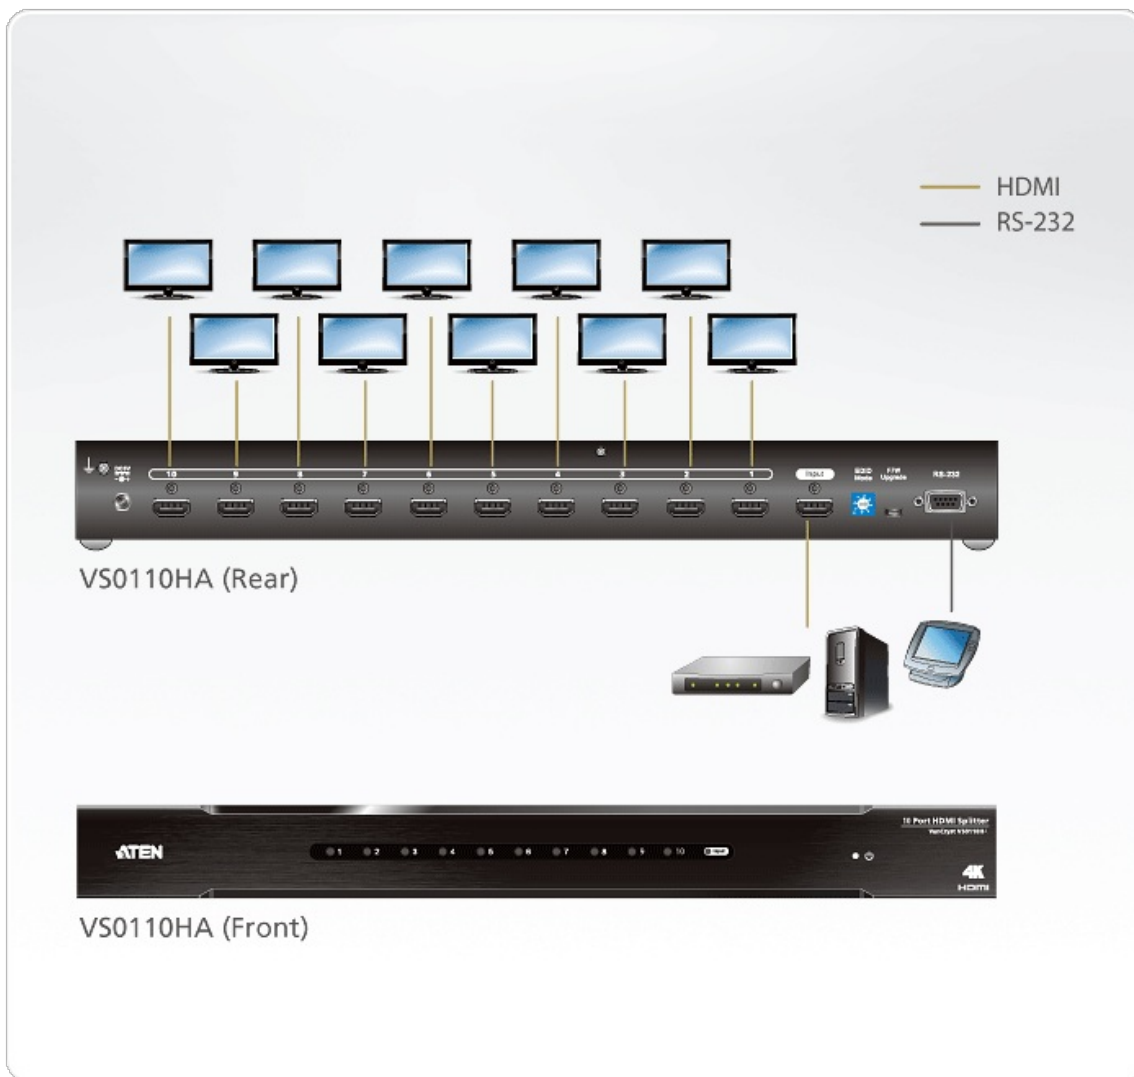

Масса	2.10 kg (4.63 lb)
Размеры (Д x Ш x В)	43.72 x 15.78 x 4.40 cm (17.21 x 6.21 x 1.73 in.)
Картонная упаковка	3 штуки
Примечание	Обратите внимание, что для некоторых изделий монтируемых стойку, физические размеры (ШxГxВ) выражаются в формате (ДxШxВ).

Топологическая схема

ATEN International Co., Ltd.

3F, No.125, Sec. 2, Datong Rd., Sijhih District., New Taipei City 221, Taiwan
Phone: 886-2-8692-6789 Fax: 886-2-8692-6767
www.aten.com E-mail: marketing@aten.com

© Copyright 2015 ATEN® International Co., Ltd.
ATEN and the ATEN logo are trademarks of ATEN International Co., Ltd.
All rights reserved. All other trademarks are the property of their respective owners.