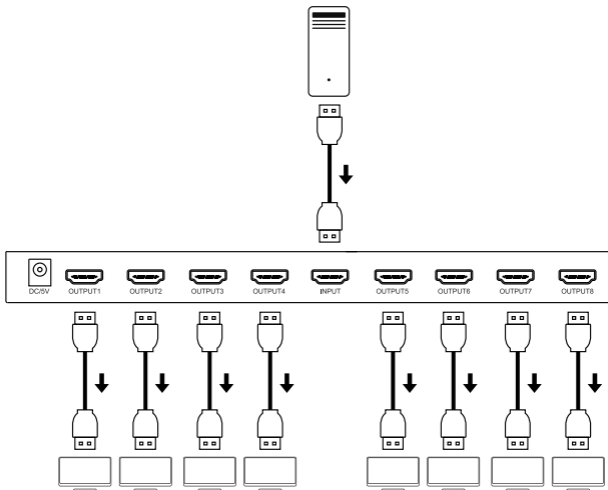

Обзор устройства

HDMI распределитель 1x8 распределяет источник HDMI на восемь устройств до 3840x2160 @ 60 Гц. Распределитель на 8 выходов совместим с HDMI 1.4. Каждый из выходов имеет отношение сигнал / видео усилитель (повторитель) для длинных кабелей и поддерживает HDCP. HDMI Распределитель 1x8 отлично подходит для демонстрационных стендов в магазинах или инсталляциях с несколькими экранами.

Технические характеристики

- HDMI 2.0-разветвитель видеосигнала 1 вход/8 выходов, EDID, RS232
- Обеспечивает передачу видеосигнала сверхвысокого разрешения ULTRA HD 4K@60Гц (3840x2160), поддерживает передачу 3D-видео. Позволяет подключить к одному источнику цифрового видео/аудиосигнала (медиаплееру, TV ресиверу и др.) одновременно восемь дисплеев или проекторов стандарта UHDTV.
- Порты HDMI: 1 вход / 8 выходов, 19 pin (A)
- Соответствует спецификации HDMI 2.0
- Поддерживает передачу 3D-изображения
- Поддерживает HDR
- Соответствует спецификации HDCP2.2
- Видео: Ultra HDTV 4K 3840x2160 @ 60/30 Гц
- DTV/HDTV 480i, 576i, 480p, 576p, 720p, 1080i, 1080p
- Глубина цвета: 8/10/12 бит
- Максимальная пропускная способность: 600 МГц
- Максимальная скорость передачи данных: 6 Gbps
- Поддержка аудио форматов: DTS-HD/Dolby-trueHD/DTS/Dolby-AC3/DSD
- EDID-управление (DIP-переключатель режимов работы)
- RS232-порт для внешнего управления устройством
- ИК-вход для подключения внешнего ИК-приемника
- Светодиодная индикация портов
- Металлический корпус обеспечивает защиту от электромагнитных помех
- Входной кабель: стандартный кабель AWG26 HDMI ≤ 8 м
- Входной кабель: стандартный кабель AWG26 HDMI ≤ 8 м
- Питание: DC 5В, в комплекте сетевой адаптер 5В/3А
- Размеры: 276x136x24 мм
- Вес: 660 г

Производитель оставляет за собой право изменять данные характеристики без предварительного уведомления.

**HDMI распределитель 1x8 HDMI 2.0 (4К 60 Гц)
айконБИТ HS-2502 (iconBIT HS-2502)**

Товар сертифицирован.