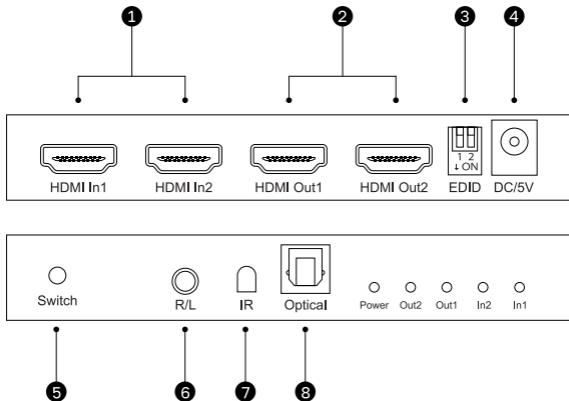

## Обзор устройства

Коммутатор-распределитель HDMI 2×2 может работать с двумя источниками сигнала и подключаться к двум дисплеям. Он может разделять 2 сигнала, генерируемых 2 источниками, на 2 дисплея или проектора. Кроме того, при подключении к выходному кабелю HDMI он может усиливать сигнал HDMI.

1. HDMI входы

2. HDMI выходы

3. EDID

4. Разъем питания 5 В

5. Переключатель выходного сигнала

6. Аудио стерео выход

7. ИК датчик

8. Оптический выход

## **Характеристики**

- Разрешение HDMI: до 3840×2160@60 Гц
- Глубина цвета: 8/10/12 бит
- Поддержка аудио форматов: LPCM/DTS/Dolby-AC3
- Максимальная пропускная способность: 600 МГц
- Максимальная скорость передачи данных: 3×6 Гбит/с
- Входной кабель: стандартный кабель AWG26 HDMI ≤15 м (разрешение 1080p), ≤ 10 м (разрешение 4K)
- Выходной кабель: стандартный кабель AWG26 HDMI ≤20 м (разрешение 1080p), ≤15 м (разрешение 4K 4K@60 Гц ≤5 м стандартный кабель HDMI 2.0)
- Максимальный рабочий ток: 700 мА
- Адаптер питания: вход AC 100 В - 240 В (50 Гц - 60 Гц); DC 5 В / 1 А
- Рабочая температура: -15°C - +55°C
- Рабочая влажность: 5 - 90% RH (без конденсации)
- Размеры: 122 × 80 × 19 мм
- Вес: 174 г