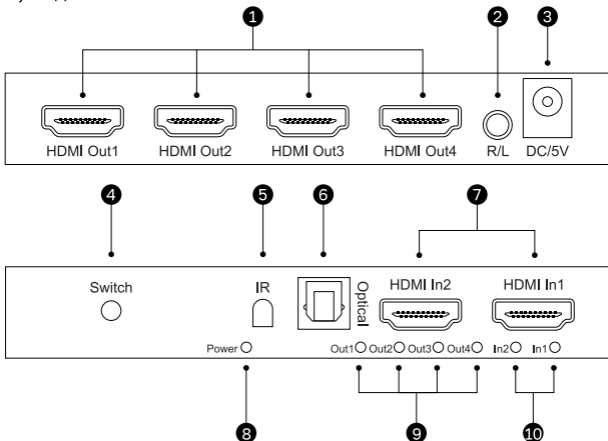

Обзор устройства

HDMI v2.0 4K распределитель-коммутатор сигнала 2 входа 4 выхода со встроенным усилителем является высокопроизводительным HDMI делителем, поддержка HDMI 4Kx2K@60Hz. HDMI распределитель 2 входа 4 выхода делит входящий сигнал на 4 идентичных выхода одновременно с одного из двух источников. Пульт ДУ в комплекте.

1. HDMI выходы (HDMI out 1 - HDMI out 4)
2. Аудио выход (jack 3,5 мм, стерео)
3. Разъем питания 5 В
4. Переключатель источника входного сигнала (HDMI in 1, HDMI in 2)
5. ИК датчик
6. Оптический аудио выход (Toslink)
7. HDMI входы (HDMI in 1, HDMI in 2)
8. Индикатор питания
9. Индикаторы выходного сигнала
10. Индикаторы входного сигнала

Пульт ДУ

Для переключения входного сигнала:

1. Кнопка 1 для переключения на 1й вход
2. Кнопка 2 для переключения на 2й вход

Также для переключения входного сигнала можно воспользоваться кнопкой на корпусе устройства (п. 4 схемы).

Характеристики:

- Тип: Распределитель-коммутатор
- Количество входов: 2
- Количество выходов: 4
- Макс. разрешение: 4Kx2K@60Hz
- Версия HDMI: 2.0b
- Поддержка протоколов: HDCP 1.4a, 48-Bit Deep Color, 3D, EDID, LPCM 7.1, Dolby TrueHD, DTS-HD Master Audio
- Блок питания (входное напряжение 100-240В, выходное 5В/1А)
- Аудио выходы: Jack 3.5mm, Toslink
- Пульт ДУ (элемент питания CR2025, в комплект не входит)
- Поддержка СЕС
- Аудио экстрактор (вывод звука)
- Рабочая температура: -10°C ~ +45°C
- Влажность: 20 - 80%
- Размер: 122 × 80 × 19 мм
- Вес: 174 г