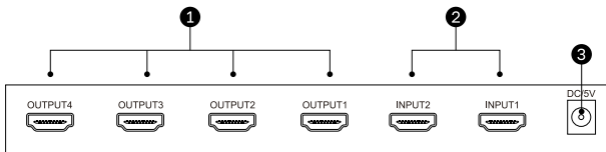

Обзор устройства

Матричный коммутатор HDMI 2×4 может подключать 2 источника сигнала к 4 выходам с оптическим (TOS) или стереовыходом для наушников. Матричный коммутатор позволяет легко переключать или разделять два входа HDMI на четыре выхода HDMI мониторов или проекторов. Аудио может быть отделено только от входа HDMI OUT1.

1. HDMI выходы (HDMI out 1 - HDMI out 4)
2. HDMI входы (HDMI in 1 - HDMI in 2)
3. Разъем питания 5 В
4. Индикатор питания
5. ИК датчик
6. Индикаторы сигнала
7. Переключатели выходных каналов
8. SPDIF оптический выход
9. Аудио стерео выход