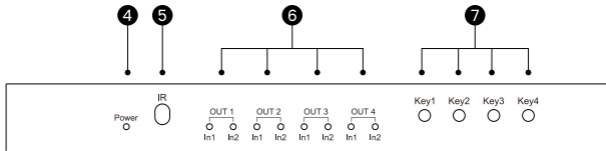

Обзор устройства

Матричный коммутатор HDMI 2×4 может подключать 2 источника сигнала к 4 выходам с оптическим (TOS) или стереовыходом для наушников. Матричный коммутатор позволяет легко переключать или разделять два входа HDMI на четыре выхода HDMI мониторов или проекторов. Аудио может быть отделено только от входа HDMI OUT1.