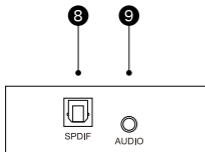

Обзор устройства

Матричный коммутатор HDMI 2×4 может подключать 2 источника сигнала к 4 выходам с оптическим (TOS) или стереовыходом для наушников. Матричный коммутатор позволяет легко переключать или разделять два входа HDMI на четыре выхода HDMI мониторов или проекторов. Аудио может быть отделено только от входа HDMI OUT1.

1. HDMI выходы (HDMI out 1 - HDMI out 4)
2. HDMI входы (HDMI in 1 - HDMI in 2)
3. Разъем питания 5 В
4. Индикатор питания
5. ИК датчик
6. Индикаторы сигнала
7. Переключатели выходных каналов
8. SPDIF оптический выход
9. Аудио стерео выход