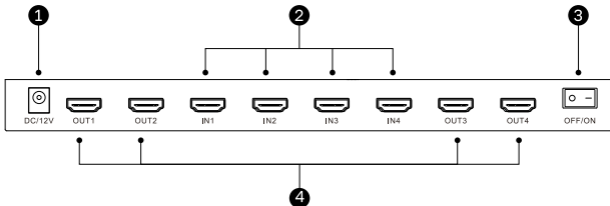

## Обзор устройства:

HDMI матричный коммутатор 4×4 позволяет подключать четыре источника сигнала HDMI к четырем дисплеям на одном экране. В то же время он может разделять или переключать четыре сигнала HDMI на четыре дисплея или проектора. Инфракрасный приемник и RS232 предоставляет дополнительную возможность управления. Матричный коммутатор HDMI 4×4 имеет возможность усиления сигнала HDMI для передачи по длинному кабелю без потери качества.

1. Рахъем питания

2. HDMI входы (HDMI in 1 - HDMI in 4)

3. Вкл./выкл.

4. HDMI выходы (HDMI out 1 - HDMI out 4)