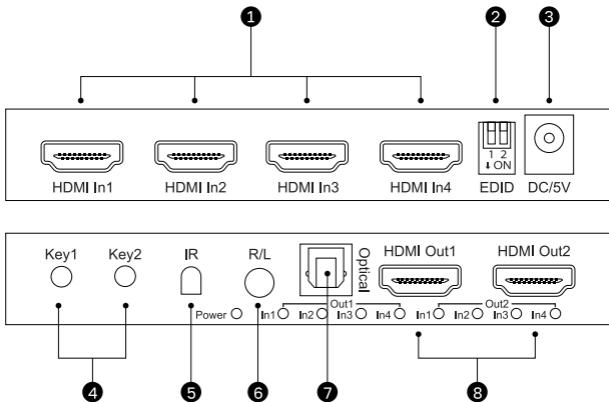

## Обзор устройства

HDMI матричный коммутатор 4x2 позволяет подключать 4 источника сигнала к 2 мониторам или проекторам с оптическим (TOS) или 3.5 мм аудио выходом одновременно через порт HDMI Out 1. Матричный коммутатор позволяет легко переключать или разделять четыре устройства HDMI на два HDMI.

1. HDMI входы (HDMI in 1 - HDMI in 4)

2. EDID

3. Разъем питания

4. Переключатели выходного режима

5. ИК датчик

6. Аудио стерео выход

7. Оптический выход

8. HDMI выходы

**Технические характеристики:**

- Разрешение HDMI: до 3840×2160@60 Гц
- Глубина цвета: 8/10/12 бит
- Поддержка аудио форматов: LPCM/DTS/Dolby-AC3
- Максимальная пропускная способность: 600 МГц
- Максимальная скорость передачи данных: 3×6 Гбит/с
- Входной кабель: стандартный кабель AWG26 HDMI ≤15 м (разрешение 4K@30 Гц), стандартный кабель HDMI 2.0 ≤5 м (разрешение 4K@60 Гц)
- Выходной кабель: стандартный кабель AWG26 HDMI ≤15 м (разрешение 4K@30 Гц), стандартный кабель HDMI 2.0 ≤5 м (разрешение 4K@60 Гц)
- Максимальный рабочий ток: 900мА
- Адаптер питания: вход AC 100 В - 240 В (50 Гц - 60 Гц), выход DC 5 В / 1,5 А
- Рабочая температура: -15 °C - +45 °C
- Рабочая влажность: 5 - 90% RH (без конденсации)
- Размеры: 122 × 80 × 19 мм
- Вес: 180 г