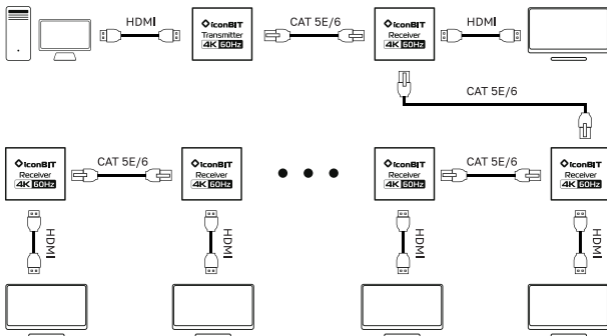

## Обзор устройства

Удлинитель сигнала HDMI 4K 60 Гц по витой паре до 60 м с ИК-управлением предназначен для передачи HDMI сигнала высокой четкости по кабелю "витая пара" категории 5е/6. Данная модель является каскадируемой. Трансмиттер имеет дополнительный HDMI выход, а Ресивер имеет дополнительный HDMI вход. За счет наличия приемника и передатчика ИК сигнала возможно дистанционно управлять как источником видеосигнала так и приемником. Незаменим для разводки сигнала HDMI как в домашних условиях, так и для профессиональных инсталляций.

## Схемы подключения:

Данный удлинитель позволяет передавать сигнал 1080P до 120 метров и 4K 60 Гц до 60 метров и строить сложные схемы каскадирования.

Максимальная дальность передачи указана для медного кабеля CAT6, AWG23. Если вы будете использовать обменный кабель или cat5e, то дальность передачи будет меньше.

## 1. Подключение «точка-точка»

Для соединения источника сигнала, имеющего HDMI выход и дисплея или проектора, имеющего HDMI вход. В цепи подключения не поддерживаются конвертеры, коммутаторы и разветвители. Данная схема также позволяет передавать обратный ИК сигнал.

## 2. Каскадное подключение

Передатчик и приемник отличаются между собой только гнездом для подключения ИК выхода. В остальном передатчик и приемник полностью идентичны и могут взаимозаменяться (так как в каскадной схеме ИК не используется). На каждом приборе есть UTP и HDMI вход, а также UTP и HDMI выход. Кроме того, на каждом приборе есть переключатель для выбора источника сигнала (HDMI или UTP). HDMI и UTP выходы всегда активны, что позволяет создавать сложные схемы каскадирования.